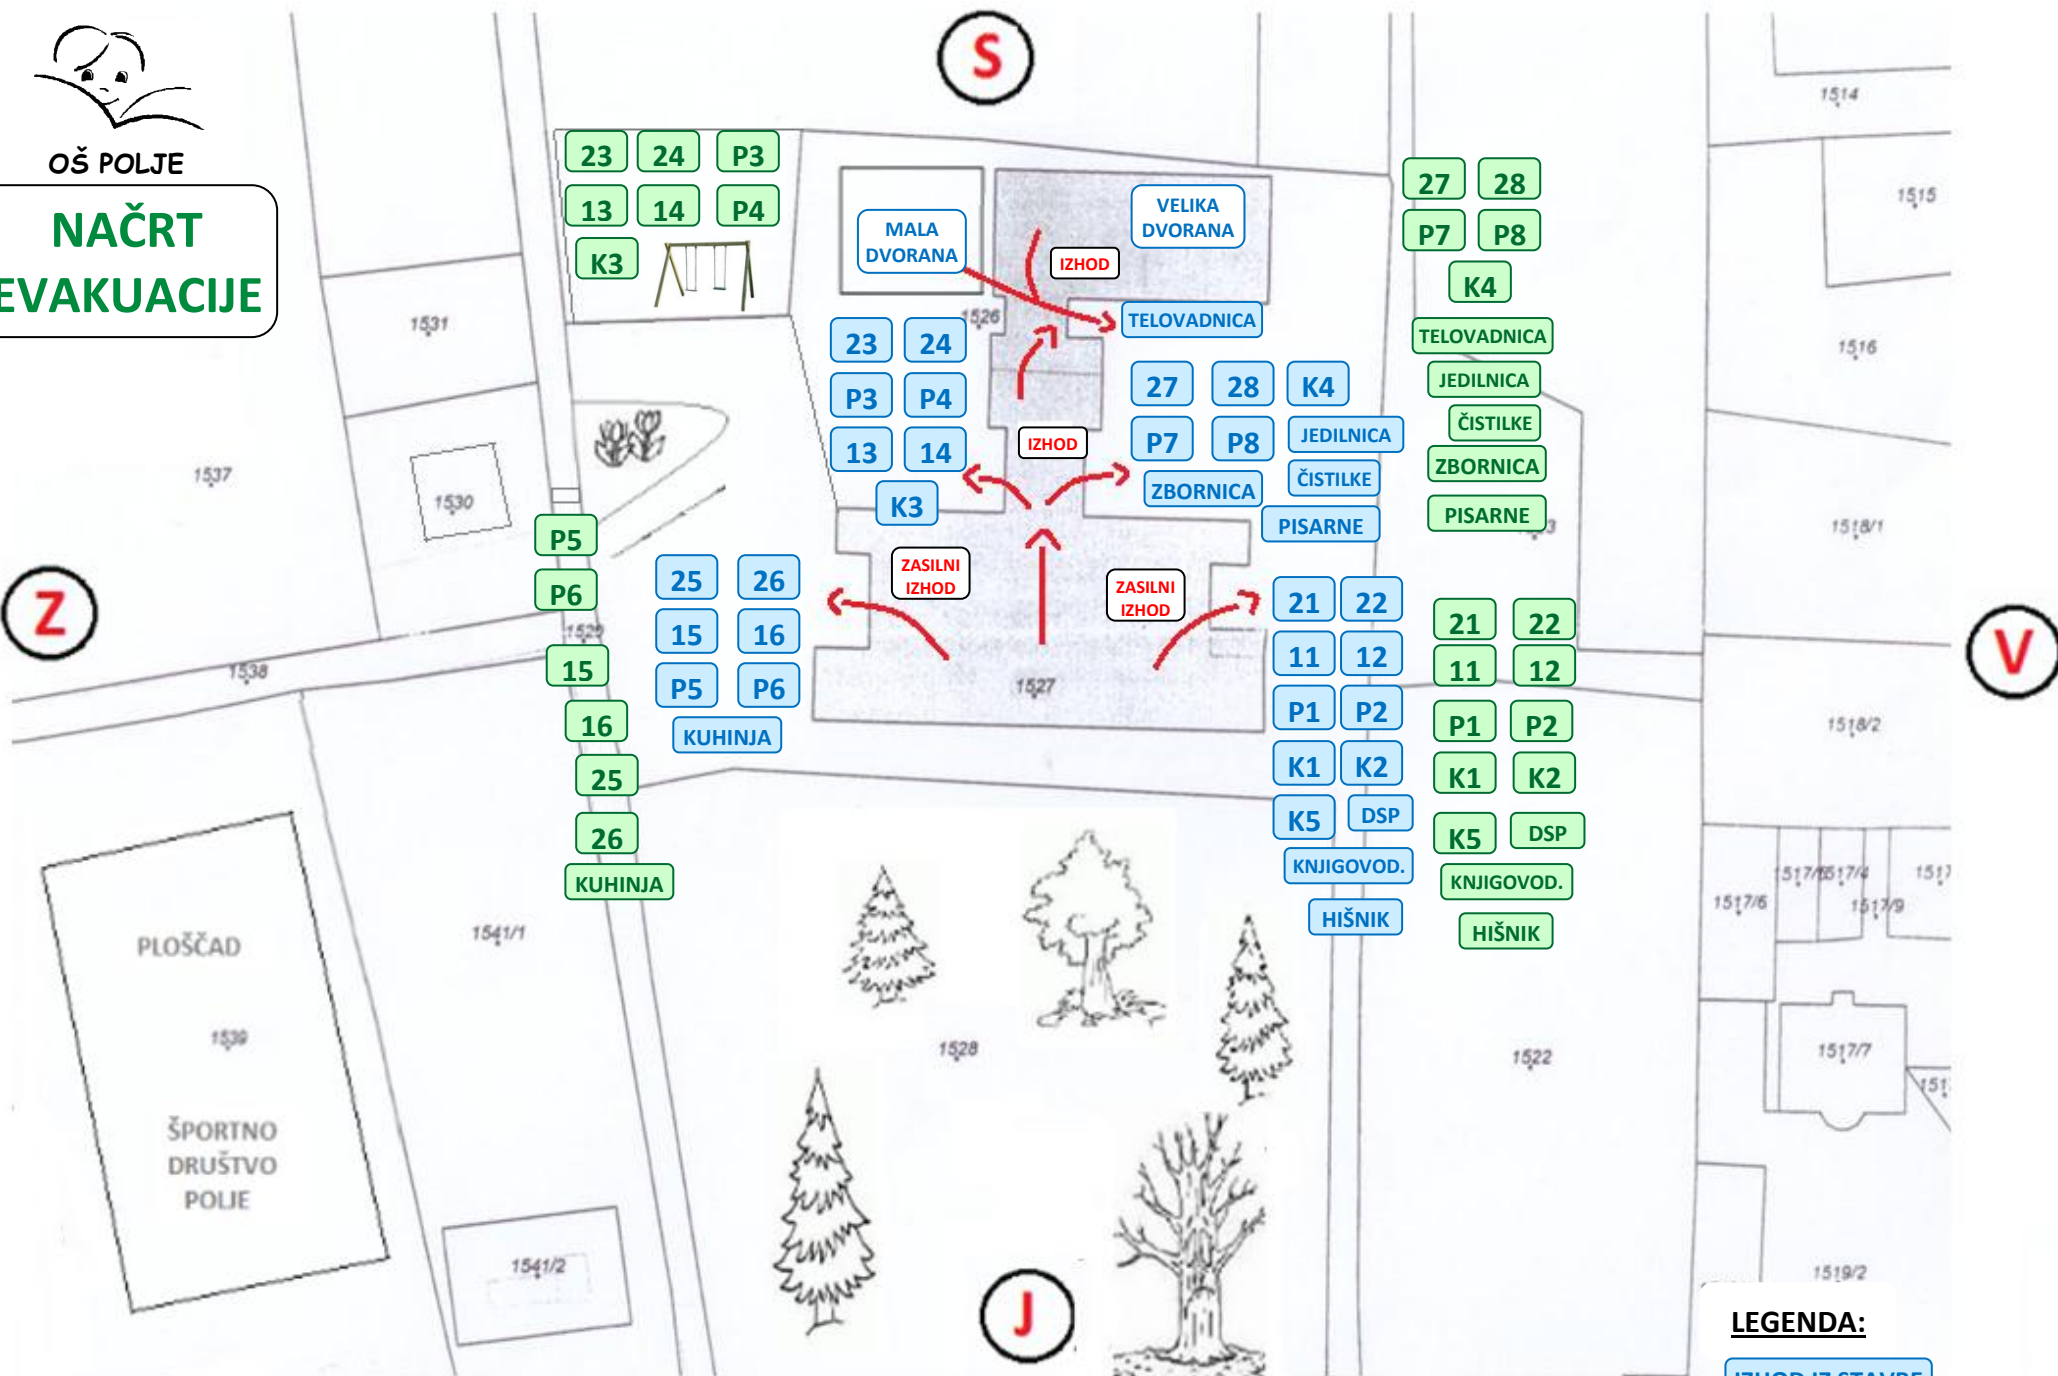

OŠ POLJE

NAČRT EVAKUACIJE

Z

S

V

J

LEGENDA:

IZHOD IZ STAVBE

ZBIRNO MESTO